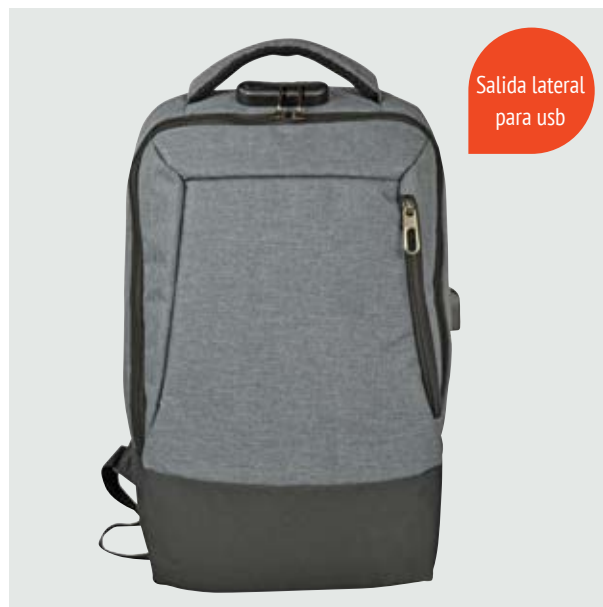

MAL 613 Backpack Johnson

Material: Polyester

Medida: 42 x 26 x 7.5 cm

- Banda posterior que conecta al sistema trolley de equipajes
- Candado de seguridad.
- Asa de mano reforzada y acojinada